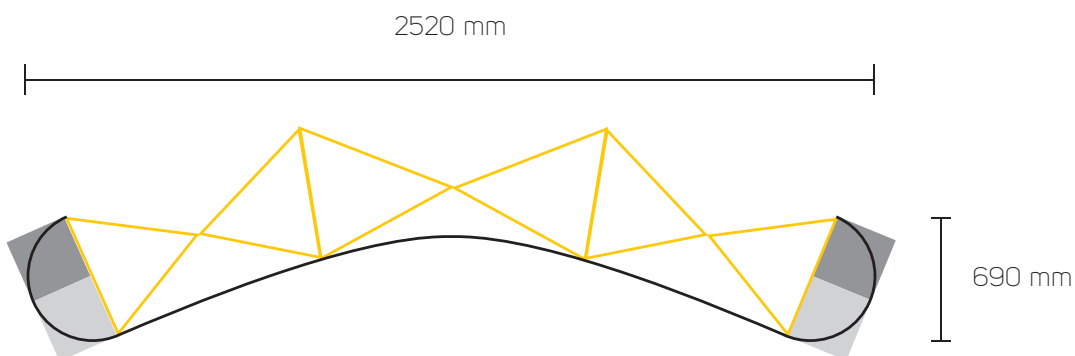

Pop-Up Wand premium gebogen Druckvorlage

3 x 3

Zu lieferndes Format
3360 x 2240 mm

Farbraum
CMYK

Anzahl der Druckbahnen
5

Druckermarken
keine

Counter Pop-Up

Zu lieferndes Format
1795 mm x 790 mm