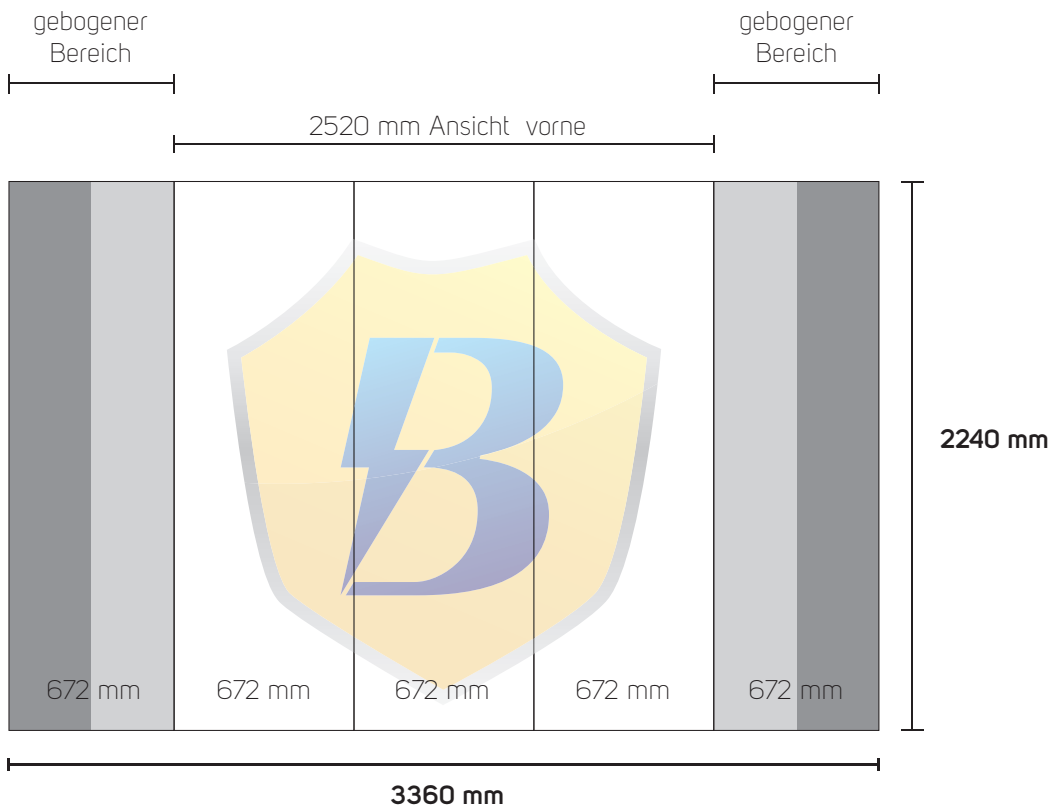

Pop-Up Wand premium gebogen Druckvorlage

3 x 3

Zu lieferndes Format
3360 x 2240 mm

Farbraum
CMYK

Anzahl der Druckbahnen
5

Druckermarken
keine

Counter Pop-Up

Zu lieferndes Format
1795 mm x 790 mm

Farbraum
CMYK

Druckermarken
keine

Dateiformat
PDF, JPG, TIF

16 mm Flauschband/Hakenband

Technische Voraussetzungen

- keine Farbkontrollstreifen, Passerkreuze etc. verwenden
- keine Schmuck- bzw. Sonderfarben oder Alphakanäle anlegen
- Transparenzen müssen reduziert werden
- Alle Schriften in Pfade / Kurven konvertieren
- Farbraum: immer CMYK
- Farbprofil: FOGRA 27
- Gesamtfarbauftrag: max. 300 %
- PDF-Dateien: PDF / X-3: 2002
- keine Flächen oder Konturen auf „Überdrucken“ stellen