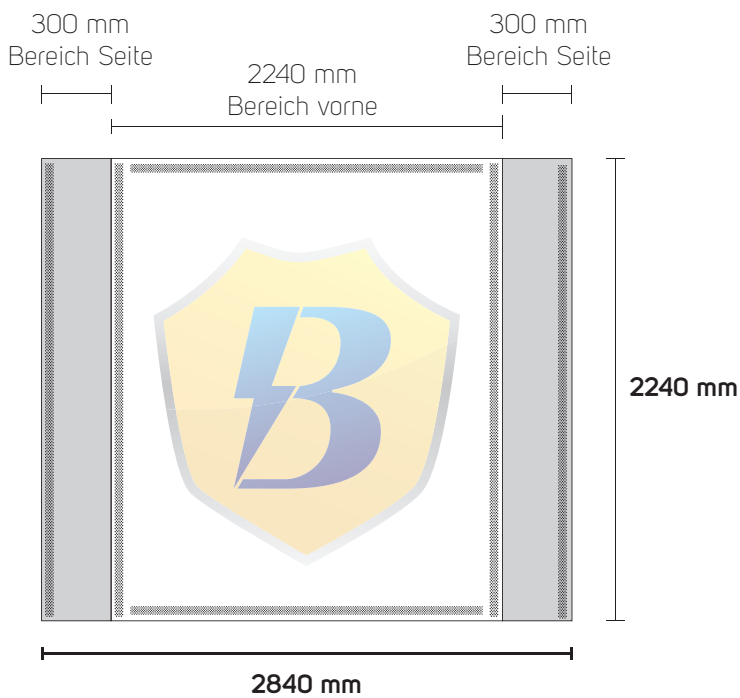

Textil Wand premium gerade Druckvorlage

3 x 3

Zu lieferndes Format
2840 mm x 2240 mm

Farbraum
CMYK

Druckermarken
keine

Dateiformat
PDF, JPG, TIF

5 cm Flauschband auf der Rückseite

Counter Pro

Zu lieferndes Format
1808 mm x 898 mm

Farbraum
CMYK

Druckermarken
keine

Dateiformat
PDF, JPG, TIF

16 mm Flauschband/Hakenband

Technische Voraussetzungen

- keine Farbkontrollstreifen, Passerkreuze etc. verwenden
- keine Schmuck- bzw. Sonderfarben oder Alphakanäle anlegen
- Transparenzen müssen reduziert werden
- Alle Schriften in Pfade / Kurven konvertieren
- Farbraum: immer CMYK
- Farbprofil: FOGRA 27
- Gesamtfarbauftrag: max. 300 %
- PDF-Dateien: PDF / X-3: 2002
- keine Flächen oder Konturen auf „Überdrucken“ stellen