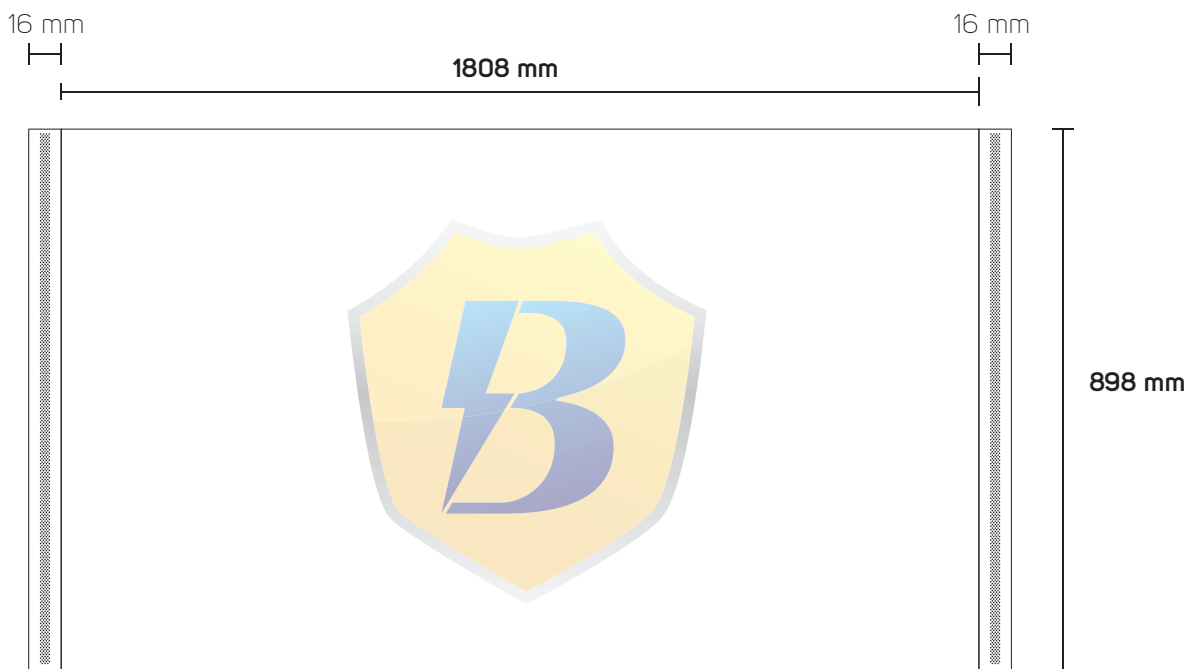

Textil Wand gerade Druckvorlage

3 x 3

Zu lieferndes Format
2840 mm x 2240 mm

Farbraum
CMYK

Druckermarken
keine

Dateiformat
PDF, JPG, TIF

5 cm Flauschband auf
der Rückseite

Counter Pro

Zu lieferndes Format
1808 mm x 898 mm

Farbraum
CMYK

Druckermarken
keine

Dateiformat
PDF, JPG, TIF

16 mm Flauschband/Hakenband

Technische Voraussetzungen

- keine Farbkontrollstreifen, Passerkreuze etc. verwenden
- keine Schmuck- bzw. Sonderfarben oder Alphakanäle anlegen
- Transparenzen müssen reduziert werden
- Alle Schriften in Pfade / Kurven konvertieren
- Farbraum: immer CMYK
- Farbprofil: FOGRA 27
- Gesamtfarbauftrag: max. 300 %
- PDF-Dateien: PDF / X-3: 2002
- keine Flächen oder Konturen auf „Überdrucken“ stellen