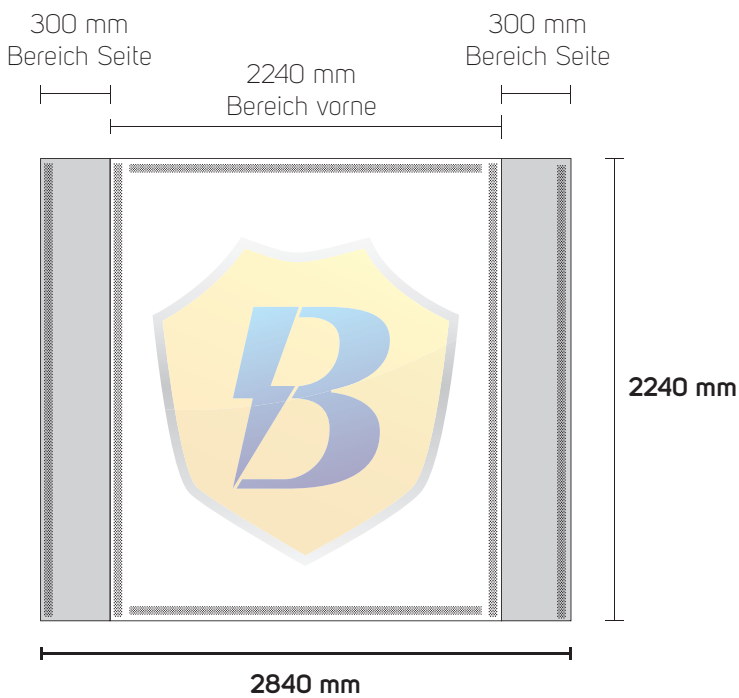

Textil Wand gerade Druckvorlage

3 x 3

Zu lieferndes Format
2840 mm x 2240 mm

Farbraum
CMYK

Druckermarken
keine

Dateiformat
PDF, JPG, TIF

5 cm Flauschband auf
der Rückseite

Counter Pro

Zu lieferndes Format
1808 mm x 898 mm

Farbraum
CMYK

Druckermarken
keine

Dateiformat
PDF, JPG, TIF

16 mm Flauschband/Hakenband

Technische Voraussetzungen

- keine Farbkontrollstreifen, Passerkreuze etc. verwenden
- keine Schmuck- bzw. Sonderfarben oder Alphakanäle anlegen
- Transparenzen müssen reduziert werden
- Alle Schriften in Pfade / Kurven konvertieren
- Farbraum: immer CMYK
- Farbprofil: FOGRA 27
- Gesamtfarbauftrag: max. 300 %
- PDF-Dateien: PDF / X-3: 2002
- keine Flächen oder Konturen auf „Überdrucken“ stellen