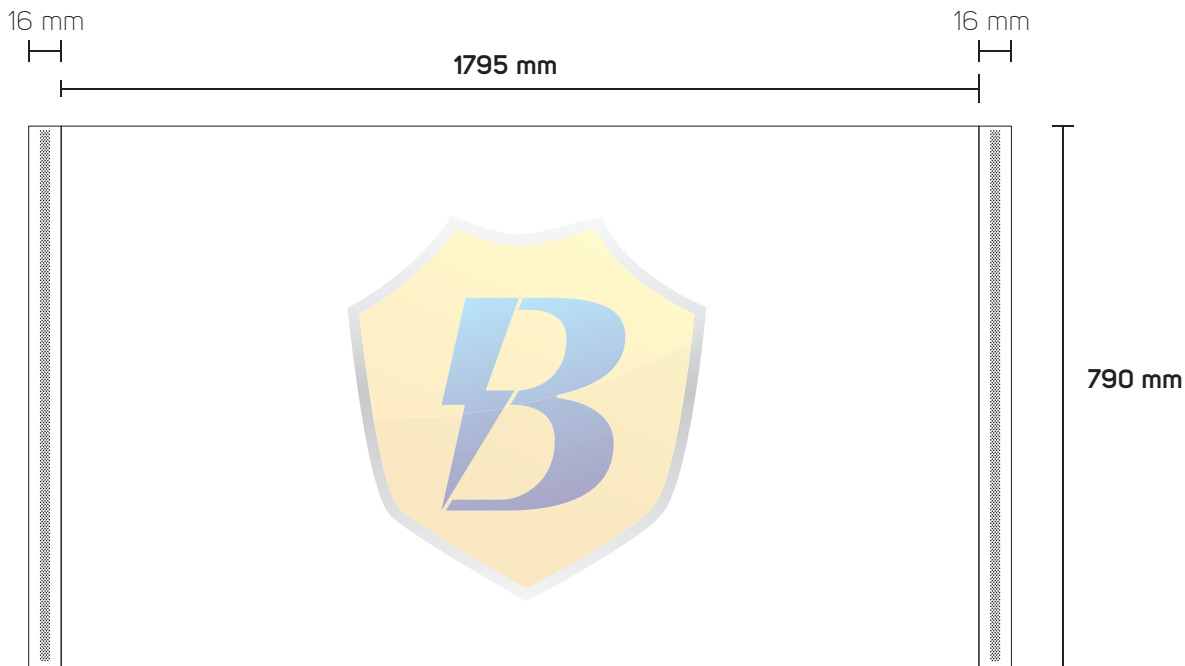

Pop-Up Wand premium gebogen Druckvorlage

3 x 4

Zu lieferndes Format
4032 mm x 2240 mm

Farbraum
CMYK

Anzahl der Druckbahnen
6

Druckermarken
keine

Counter Pop-Up

Zu lieferndes Format
1795 mm x 790 mm

Farbraum
CMYK

Druckermarken
keine

Dateiformat
PDF, JPG, TIF

16 mm Flauschband/Hakenband

Technische Voraussetzungen

- keine Farbkontrollstreifen, Passerkreuze etc. verwenden
- keine Schmuck- bzw. Sonderfarben oder Alphakanäle anlegen
- Transparenzen müssen reduziert werden
- Alle Schriften in Pfade / Kurven konvertieren
- Farbraum: immer CMYK
- Farbprofil: FOGRA 27
- Gesamtfarbauftrag: max. 300 %
- PDF-Dateien: PDF / X-3: 2002
- keine Flächen oder Konturen auf „Überdrucken“ stellen