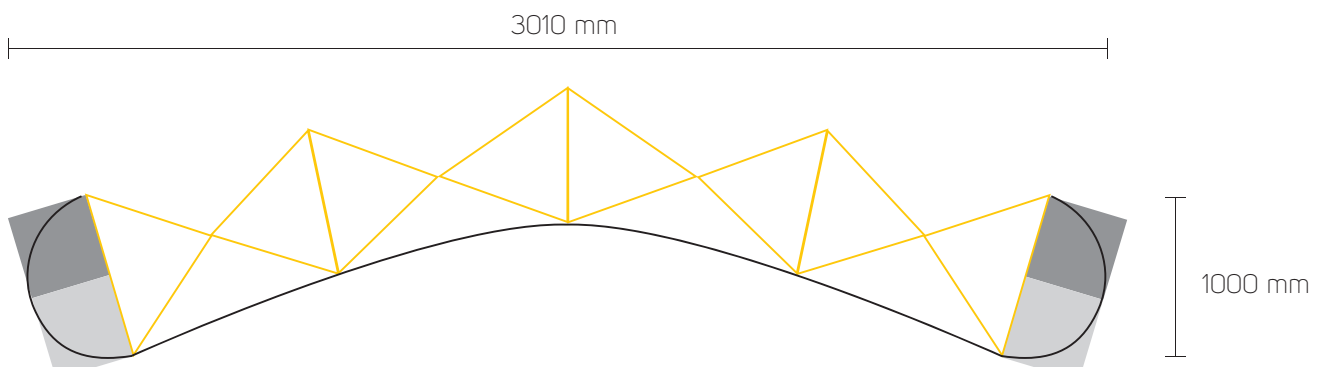

Pop-Up Wand premium gebogen Druckvorlage

3 x 4

Zu lieferndes Format
4032 mm x 2240 mm

Farbraum
CMYK

Anzahl der Druckbahnen
6

Druckermarken
keine

Counter Pop-Up

Zu lieferndes Format
1795 mm x 790 mm