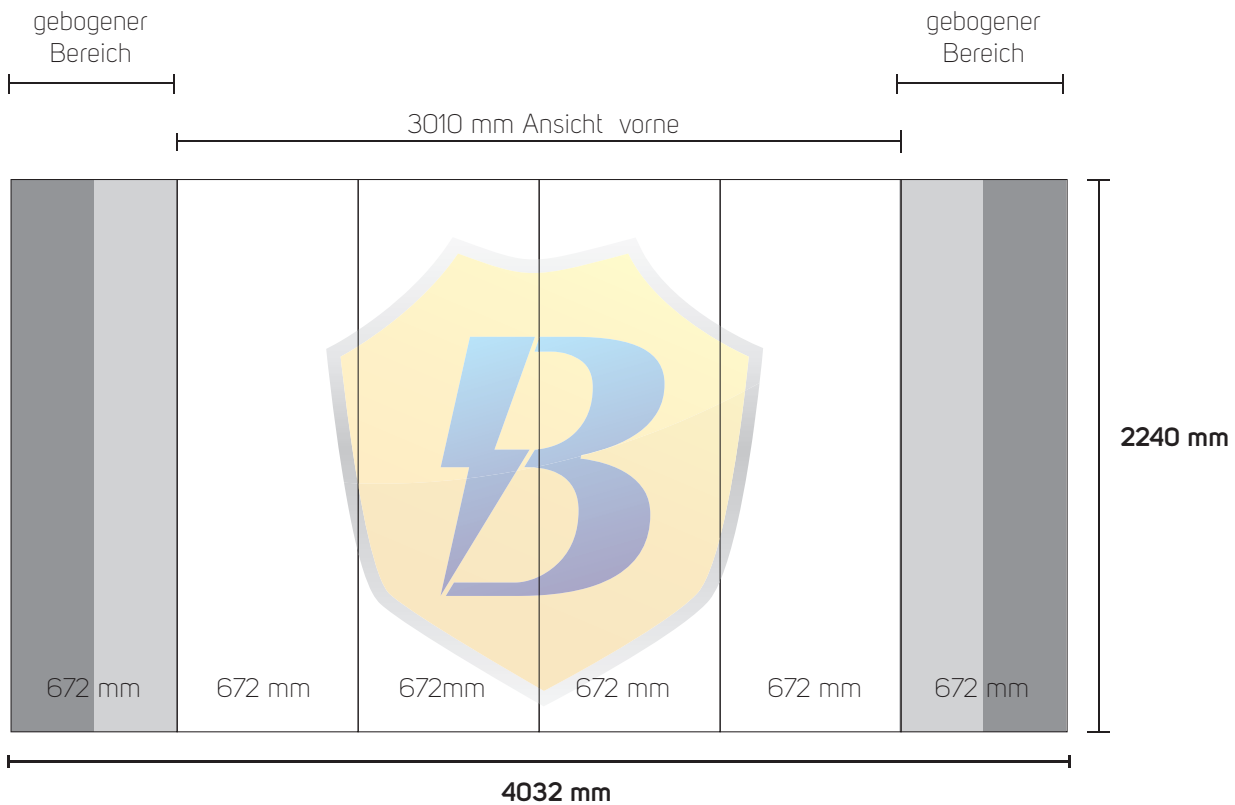

Pop-Up Wand premium gebogen Druckvorlage

3 x 4

Zu lieferndes Format
4032 mm x 2240 mm

Farbraum
CMYK

Anzahl der Druckbahnen
6

Druckermarken
keine

Counter Pop-Up

Zu lieferndes Format
1795 mm x 790 mm

Farbraum
CMYK

Druckermarken
keine

Dateiformat
PDF, JPG, TIF

16 mm Flauschband/Hakenband

Technische Voraussetzungen

- keine Farbkontrollstreifen, Passerkreuze etc. verwenden
- keine Schmuck- bzw. Sonderfarben oder Alphakanäle anlegen
- Transparenzen müssen reduziert werden
- Alle Schriften in Pfade / Kurven konvertieren
- Farbraum: immer CMYK
- Farbprofil: FOGRA 27
- Gesamtfarbauftrag: max. 300 %
- PDF-Dateien: PDF / X-3: 2002
- keine Flächen oder Konturen auf „Überdrucken“ stellen