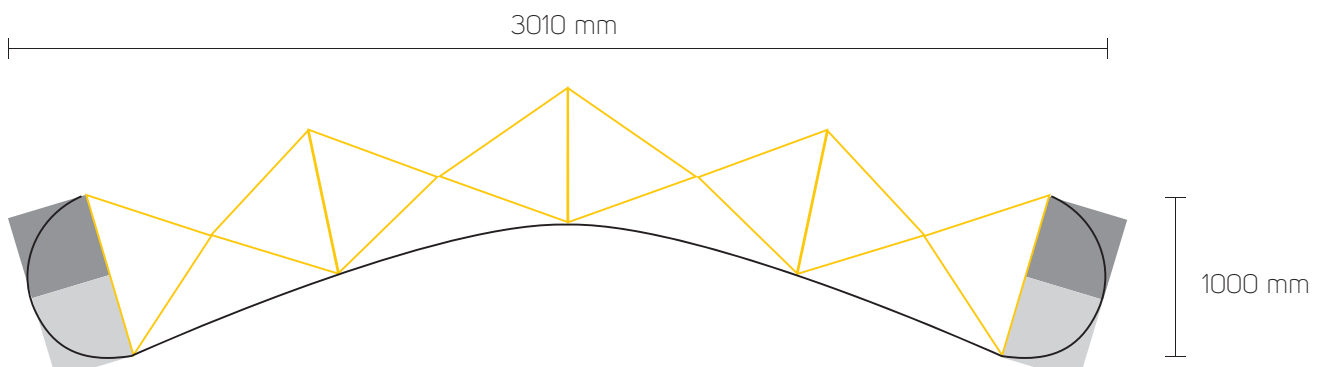

## Pop-Up Wand gebogen Druckvorlage

3 x 4

**Zu lieferndes Format**  
4032 mm x 2240 mm

**Farbraum**  
CMYK

**Anzahl der Druckbahnen**  
6

**Druckermarken**  
keine

## Counter Pop-Up

**Zu lieferndes Format**  
1795 mm x 790 mm

**Farbraum**  
CMYK

**Druckermarken**  
keine

**Dateiformat**  
PDF, JPG, TIF

16 mm Flauschband/Hakenband