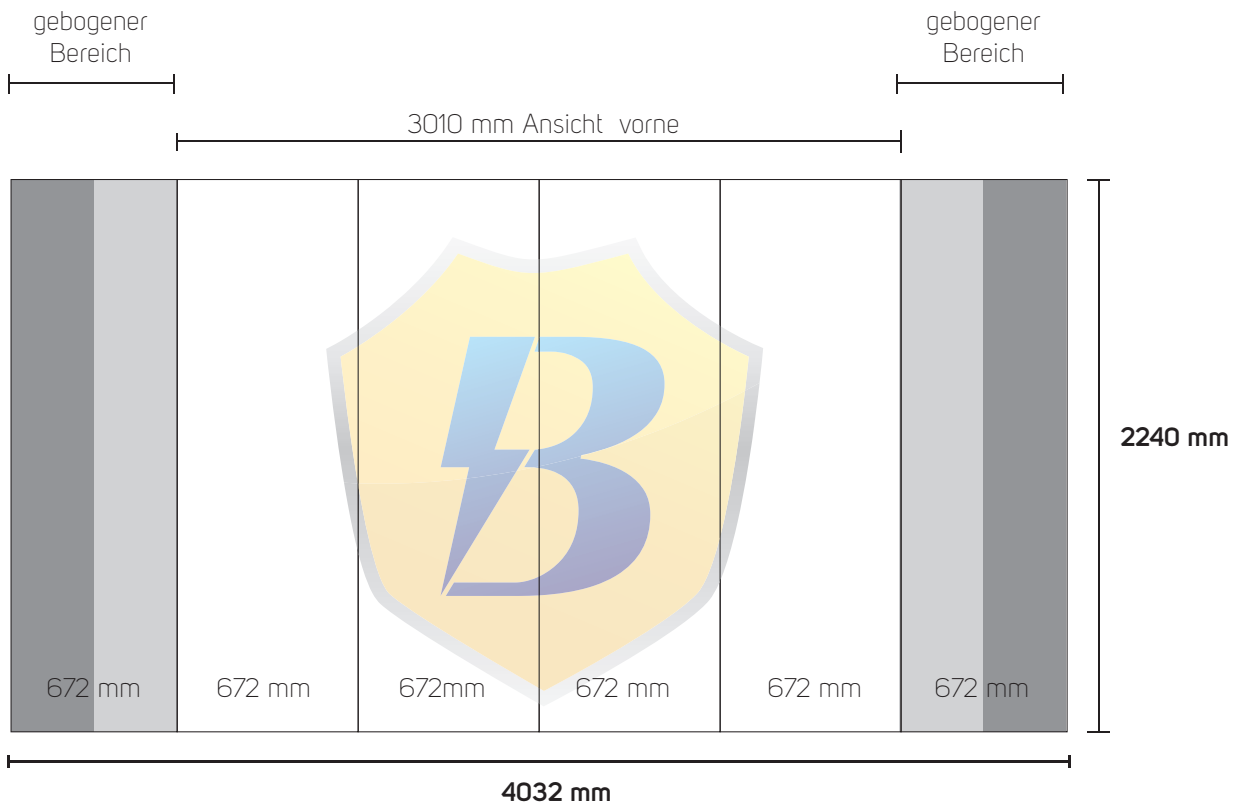

## Pop-Up Wand gebogen Druckvorlage

3 x 4

**Zu lieferndes Format**  
4032 mm x 2240 mm

**Farbraum**  
CMYK

**Anzahl der Druckbahnen**  
6

**Druckermarken**  
keine

## Counter Pop-Up

**Zu lieferndes Format**  
1795 mm x 790 mm

**Farbraum**  
CMYK

**Druckermarken**  
keine

**Dateiformat**  
PDF, JPG, TIF

16 mm Flauschband/Hakenband