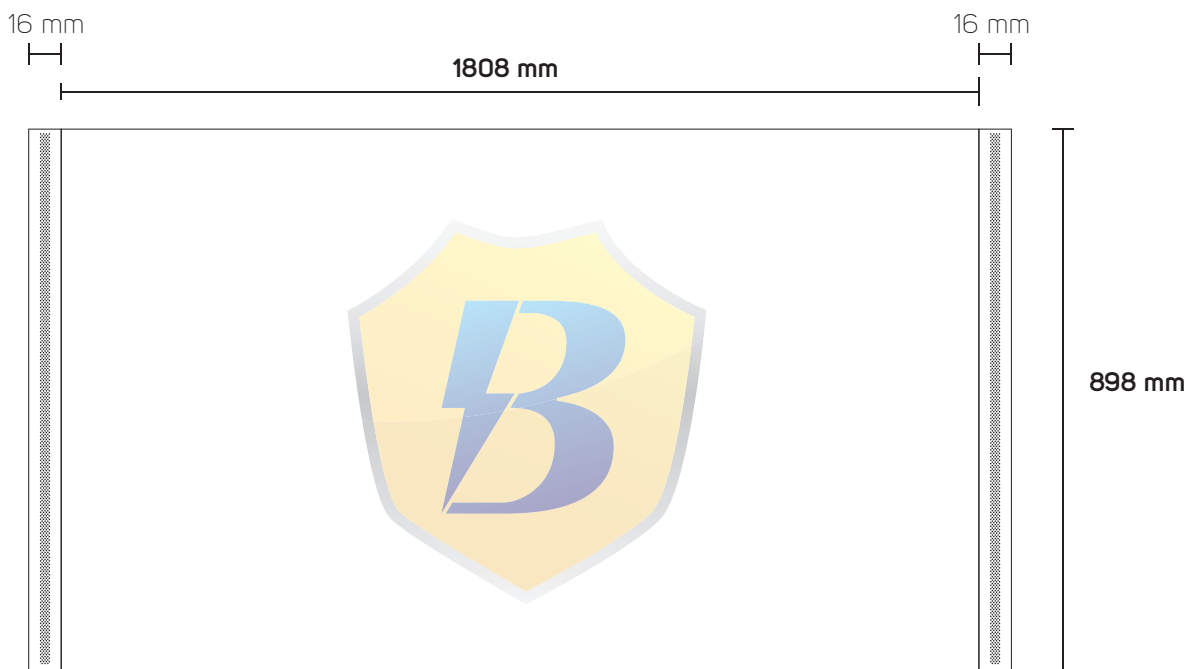

Textil Wand premium gerade Druckvorlage

3 x 4

Zu lieferndes Format
3570 mm x 2240 mm

Farbraum
CMYK

Druckermarken
keine

Dateiformat
PDF, JPG, TIF

5 cm Flauschband auf
der Rückseite

Counter Pro

Zu lieferndes Format
1808 mm x 898 mm

Farbraum
CMYK

Druckermarken
keine

Dateiformat
PDF, JPG, TIF

16 mm Flauschband/Hakenband

Technische Voraussetzungen

- keine Farbkontrollstreifen, Passerkreuze etc. verwenden
- keine Schmuck- bzw. Sonderfarben oder Alphakanäle anlegen
- Transparenzen müssen reduziert werden
- Alle Schriften in Pfade / Kurven konvertieren
- Farbraum: immer CMYK
- Farbprofil: FOGRA 27
- Gesamtfarbauftrag: max. 300 %
- PDF-Dateien: PDF / X-3: 2002
- keine Flächen oder Konturen auf „Überdrucken“ stellen