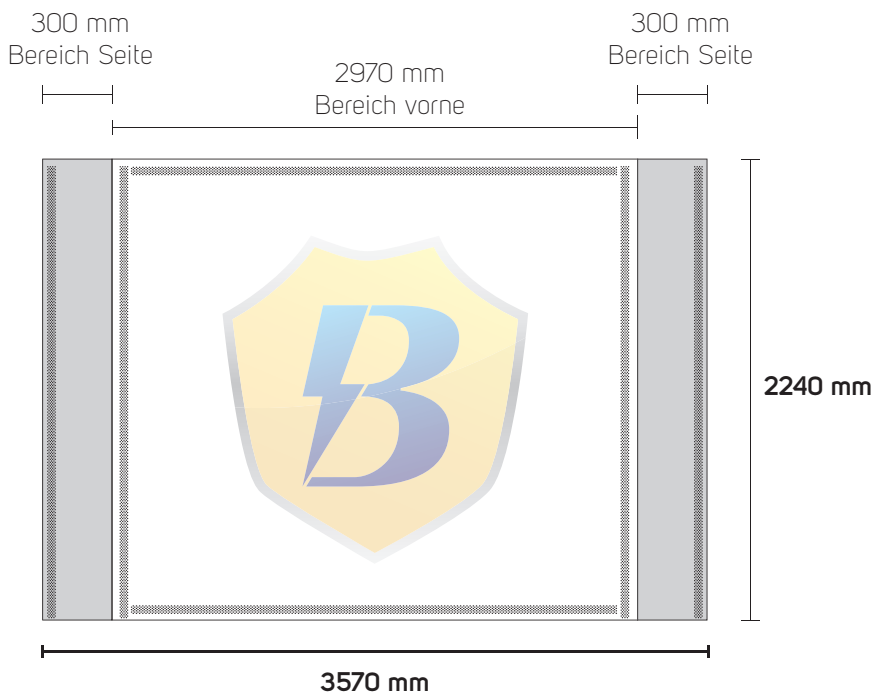

Textil Wand premium gerade Druckvorlage

3 x 4

Zu lieferndes Format
3570 mm x 2240 mm

Farbraum
CMYK

Druckermarken
keine

Dateiformat
PDF, JPG, TIF

5 cm Flauschband auf
der Rückseite

Counter Pro

Zu lieferndes Format
1808 mm x 898 mm

Farbraum
CMYK

Druckermarken
keine

Dateiformat
PDF, JPG, TIF

16 mm Flauschband/Hakenband

Technische Voraussetzungen

- keine Farbkontrollstreifen, Passerkreuze etc. verwenden
- keine Schmuck- bzw. Sonderfarben oder Alphakanäle anlegen
- Transparenzen müssen reduziert werden
- Alle Schriften in Pfade / Kurven konvertieren
- Farbraum: immer CMYK
- Farbprofil: FOGRA 27
- Gesamtfarbauftrag: max. 300 %
- PDF-Dateien: PDF / X-3: 2002
- keine Flächen oder Konturen auf „Überdrucken“ stellen