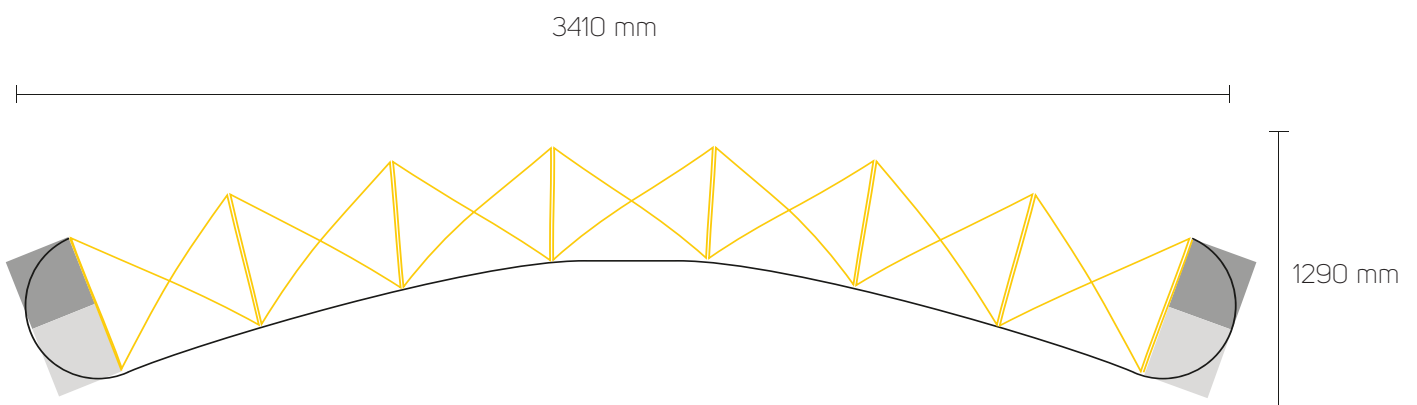

## Pop-Up Wand premium gebogen Druckvorlage

3 x 5

**Zu lieferndes Format**  
4704 mm x 2240 mm

**Farbraum**  
CMYK

**Anzahl der Druckbahnen**  
7

**Druckermarken**  
keine

## Counter Pop-Up

**Zu lieferndes Format**  
1795 mm x 790 mm

**Farbraum**  
CMYK

**Druckermarken**  
keine

**Dateiformat**  
PDF, JPG, TIF

16 mm Flauschband/Hakenband