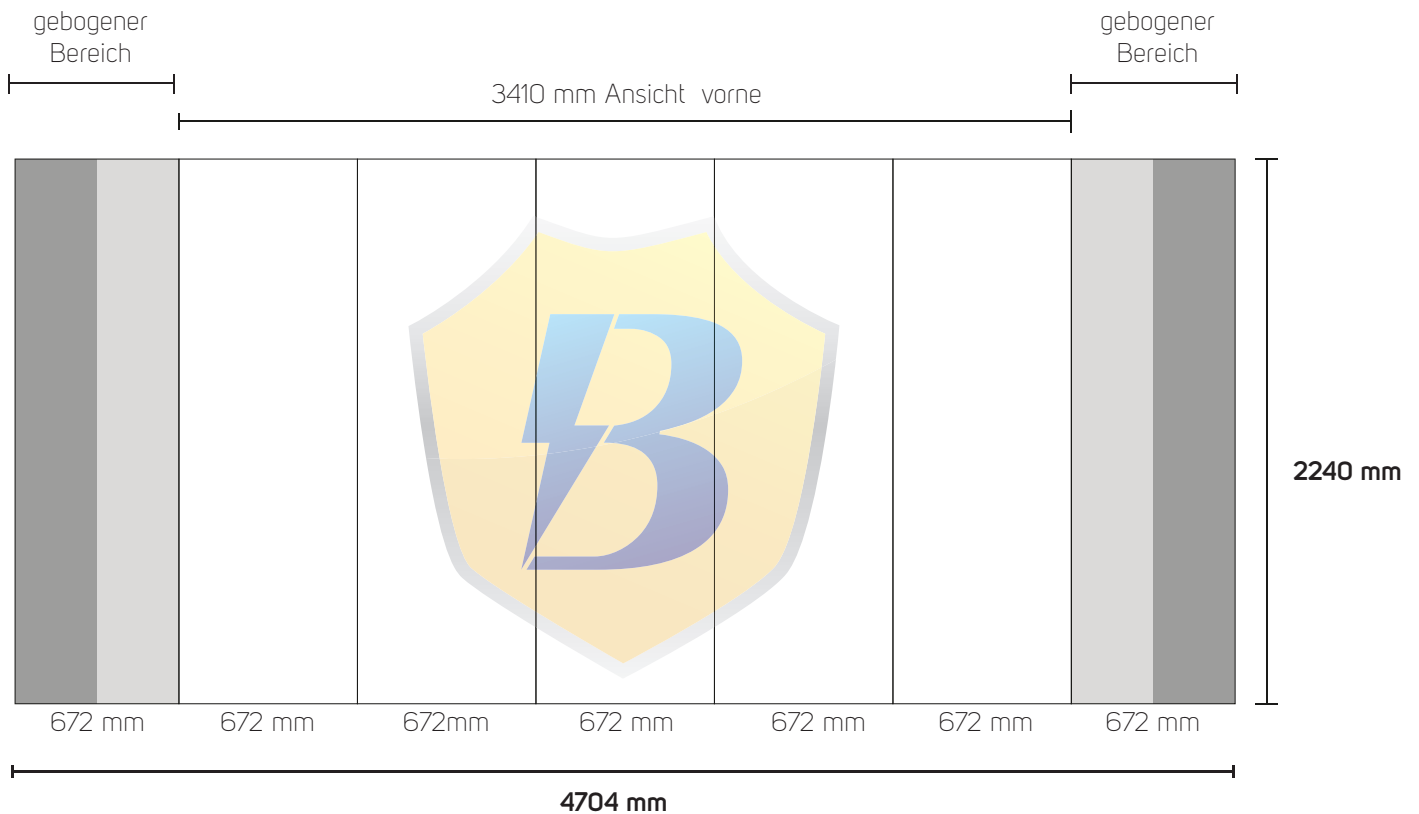

## Pop-Up Wand premium gebogen Druckvorlage

3 x 5

**Zu lieferndes Format**  
4704 mm x 2240 mm

**Farbraum**  
CMYK

**Anzahl der Druckbahnen**  
7

**Druckermarken**  
keine

## Counter Pop-Up

**Zu lieferndes Format**  
1795 mm x 790 mm

**Farbraum**  
CMYK

**Druckermarken**  
keine

**Dateiformat**  
PDF, JPG, TIF

16 mm Flauschband/Hakenband