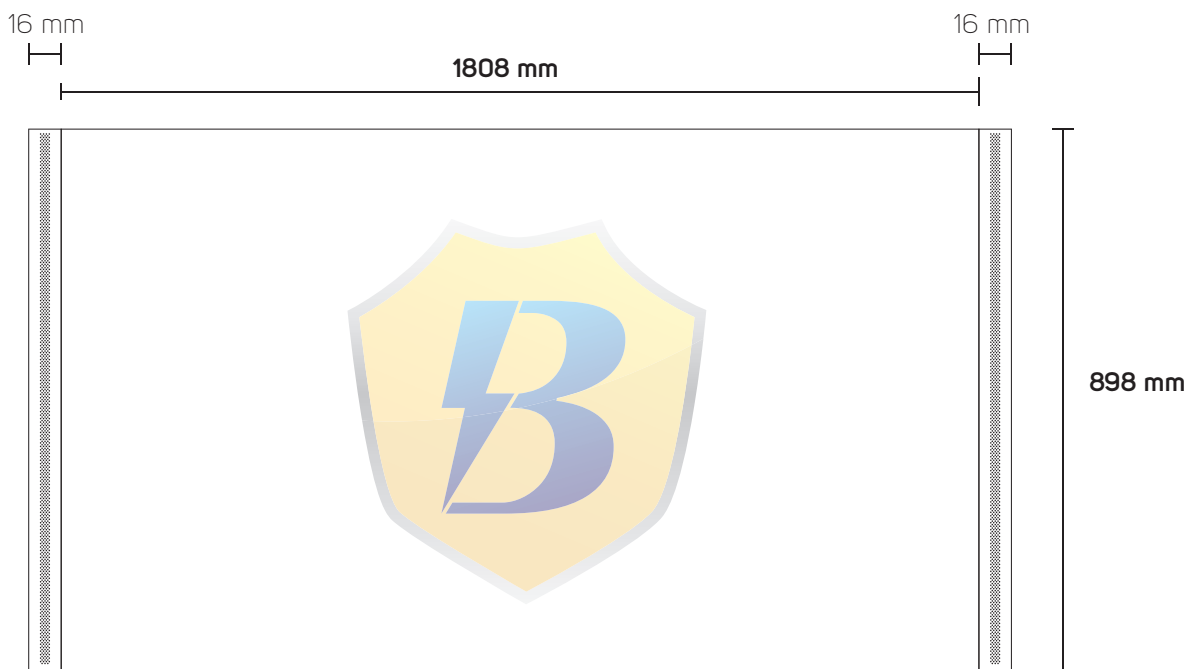

Textil Wand gerade Druckvorlage

3 x 5

Zu lieferndes Format
4300 x 2240 mm

Farbraum
CMYK

Druckermarken
keine

Dateiformat
PDF, JPG, TIF

5 cm Flauschband auf der Rückseite

3700 mm

Counter Pro

Zu lieferndes Format
1808 mm x 898 mm

Farbraum
CMYK

Druckermarken
keine

Dateiformat
PDF, JPG, TIF

16 mm Flauschband/Hakenband

Technische Voraussetzungen

- keine Farbkontrollstreifen, Passerkreuze etc. verwenden
- keine Schmuck- bzw. Sonderfarben oder Alphakanäle anlegen
- Transparenzen müssen reduziert werden
- Alle Schriften in Pfade / Kurven konvertieren
- Farbraum: immer CMYK
- Farbprofil: FOGRA 27
- Gesamtfarbauftrag: max. 300 %
- PDF-Dateien: PDF / X-3: 2002
- keine Flächen oder Konturen auf „Überdrucken“ stellen