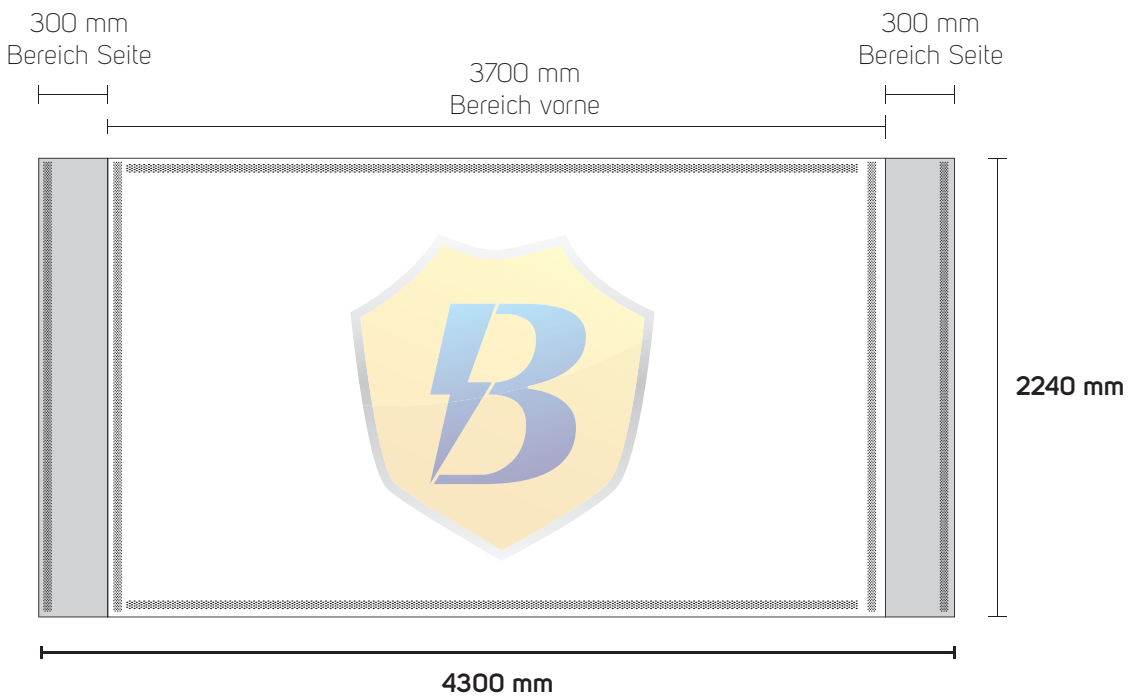

Textil Wand gerade Druckvorlage

3 x 5

Zu lieferndes Format
4300 x 2240 mm

Farbraum
CMYK

Druckermarken
keine

Dateiformat
PDF, JPG, TIF

5 cm Flauschband auf der Rückseite

3700 mm

Counter Pro

Zu lieferndes Format
1808 mm x 898 mm

Farbraum
CMYK

Druckermarken
keine

Dateiformat
PDF, JPG, TIF

16 mm Flauschband/Hakenband

Technische Voraussetzungen

- keine Farbkontrollstreifen, Passerkreuze etc. verwenden
- keine Schmuck- bzw. Sonderfarben oder Alphakanäle anlegen
- Transparenzen müssen reduziert werden
- Alle Schriften in Pfade / Kurven konvertieren
- Farbraum: immer CMYK
- Farbprofil: FOGRA 27
- Gesamtfarbauftrag: max. 300 %
- PDF-Dateien: PDF / X-3: 2002
- keine Flächen oder Konturen auf „Überdrucken“ stellen