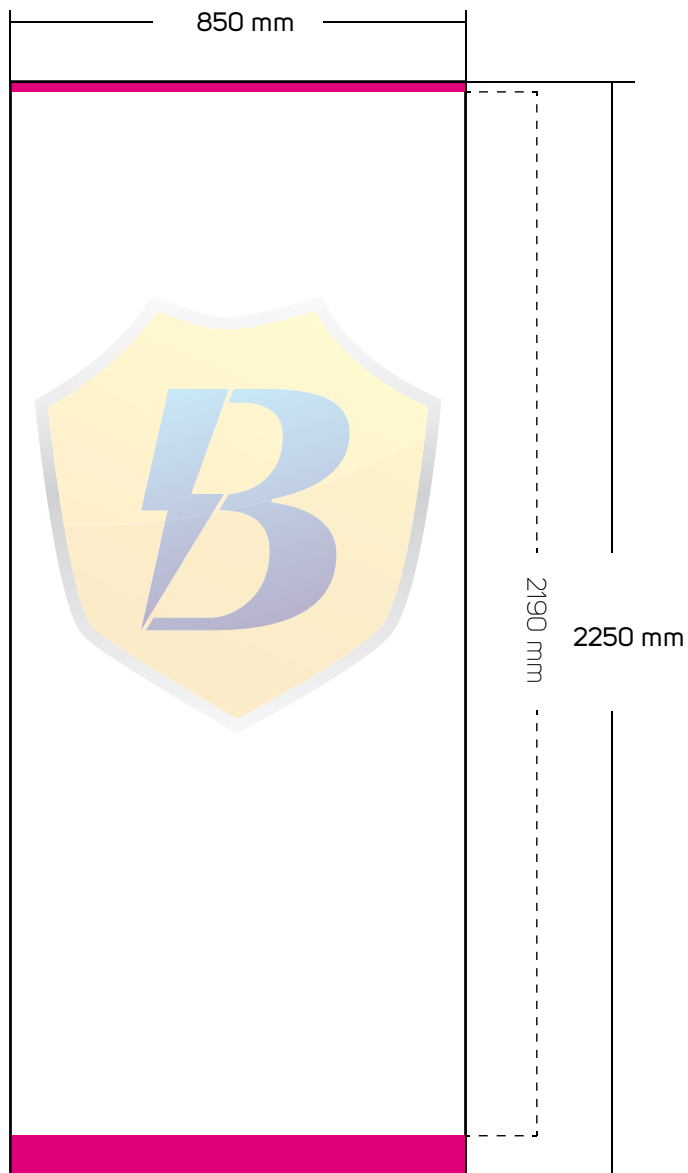

Bannerheld.de
Individuell. Günstig. Online.

Roll-Up Premium Druckvorlage

100 cm x 220 cm

Zu lieferndes Format
1000 mm x 2250 mm

Farbraum
CMYK

Dateiformat
PDF, JPG, TIF

Verdeckter Bereich *oben* 10 mm
Verdeckter Bereich *unten* 50 mm

Bannerheld.de
Individuell. Günstig. Online.

Roll-Up Premium Druckvorlage

85 cm x 220 cm

Zu lieferndes Format
850 mm x 2250 mm

Farbraum
CMYK

Dateiformat
PDF, JPG, TIF

Verdeckter Bereich *oben* 10 mm
Verdeckter Bereich *unten* 50 mm