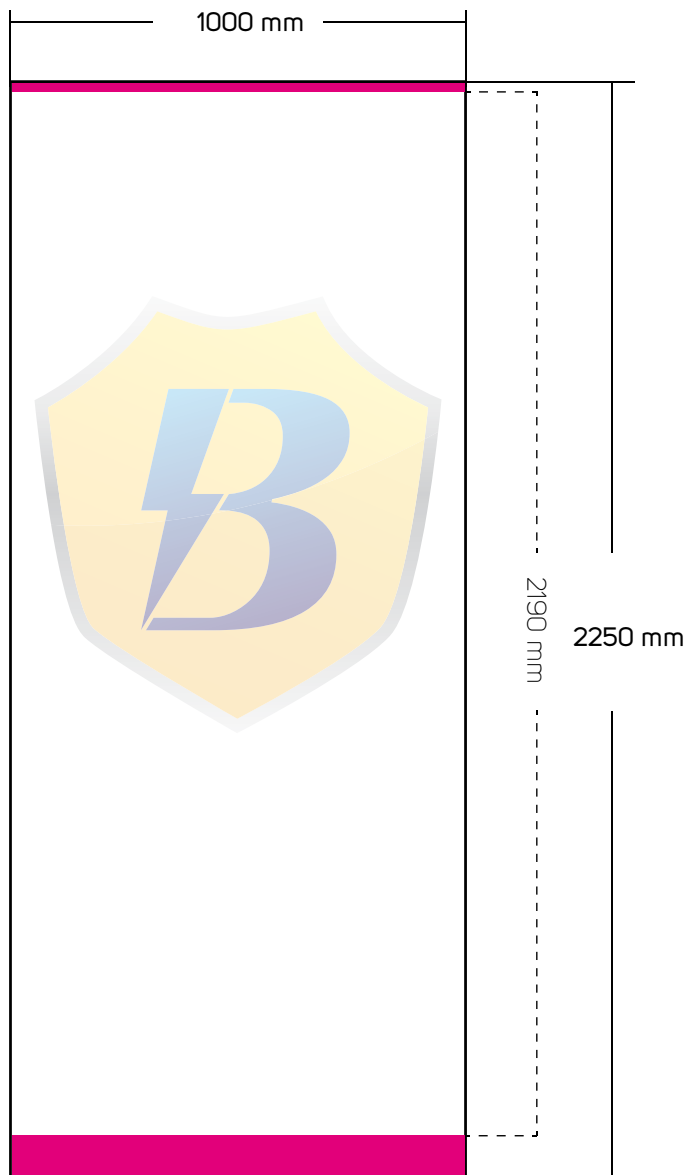

Bannerheld.de
Individuell. Günstig. Online.

Roll-Up Premium Druckvorlage

100 cm x 220 cm

Zu lieferndes Format
1000 mm x 2250 mm

Farbraum
CMYK

Dateiformat
PDF, JPG, TIF

Verdeckter Bereich *oben* 10 mm
Verdeckter Bereich *unten* 50 mm

Technische Voraussetzungen

- keine Farbkontrollstreifen, Passerkreuze etc. verwenden
- keine Schmuck- bzw. Sonderfarben oder Alphakanäle anlegen
- Transparenzen müssen reduziert werden
- Alle Schriften in Pfade / Kurven konvertieren
- Farbraum: immer CMYK
- Farbprofil: FOGRA 27
- Gesamtfarbauftrag: max. 300 %
- PDF-Dateien: PDF / X-3: 2002
- keine Flächen oder Konturen auf „Überdrucken“ stellen

Bannerheld.de
Individuell. Günstig. Online.

Roll-Up Premium Druckvorlage

85 cm x 220 cm

Zu lieferndes Format
850 mm x 2250 mm

Farbraum
CMYK

Dateiformat
PDF, JPG, TIF

Verdeckter Bereich *oben* 10 mm
Verdeckter Bereich *unten* 50 mm