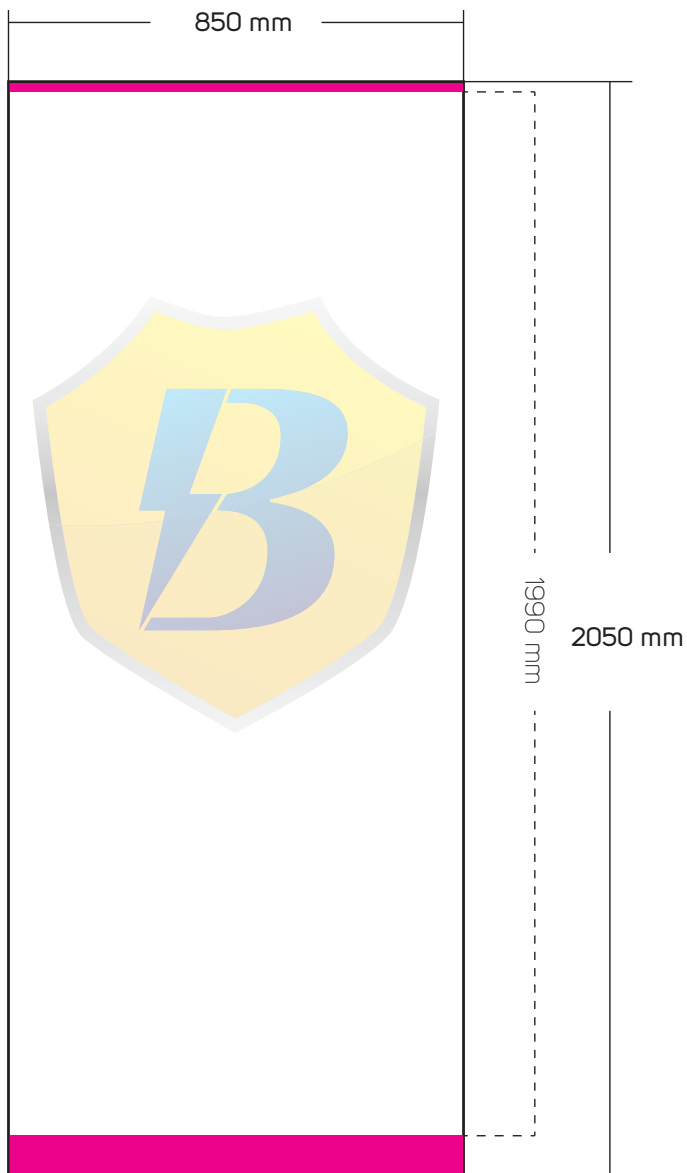

Bannerheld.de
Individuell. Günstig. Online.

Roll-Up Standard Druckvorlage

85 cm x 200 cm

Zu lieferndes Format
850 mm x 2050 mm

Farbraum
CMYK

Dateiformat
PDF, JPG, TIF

 Verdeckter Bereich *oben* 10 mm
Verdeckter Bereich *unten* 50 mm

Bannerheld.de
Individuell. Günstig. Online.

Roll-Up Standard Druckvorlage

100 cm x 200 cm

Zu lieferndes Format
1000 mm x 2050 mm

Farbraum
CMYK

Dateiformat
PDF, JPG, TIF

Verdeckter Bereich *oben* 10 mm
Verdeckter Bereich *unten* 50 mm