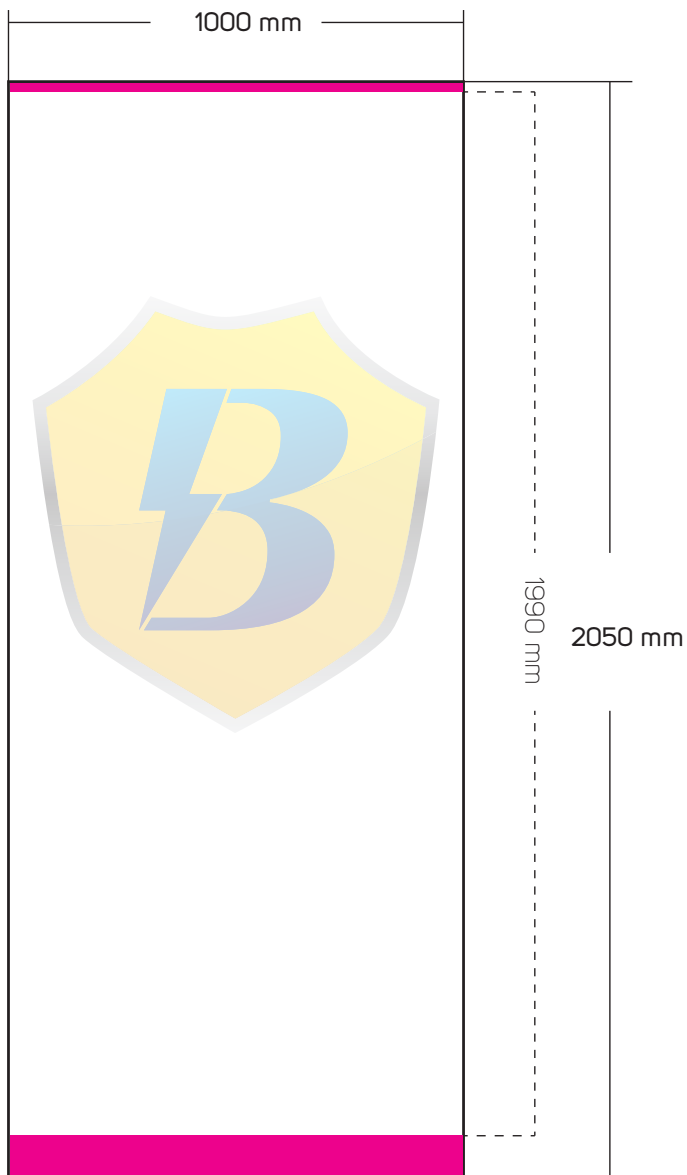

Bannerheld.de
Individuell. Günstig. Online.

Roll-Up Standard Druckvorlage

85 cm x 200 cm

Zu lieferndes Format
850 mm x 2050 mm

Farbraum
CMYK

Dateiformat
PDF, JPG, TIF

 Verdeckter Bereich *oben* 10 mm
Verdeckter Bereich *unten* 50 mm

Bannerheld.de
Individuell. Günstig. Online.

Roll-Up Standard Druckvorlage

100 cm x 200 cm

Zu lieferndes Format
1000 mm x 2050 mm

Farbraum
CMYK

Dateiformat
PDF, JPG, TIF

Verdeckter Bereich *oben* 10 mm
Verdeckter Bereich *unten* 50 mm