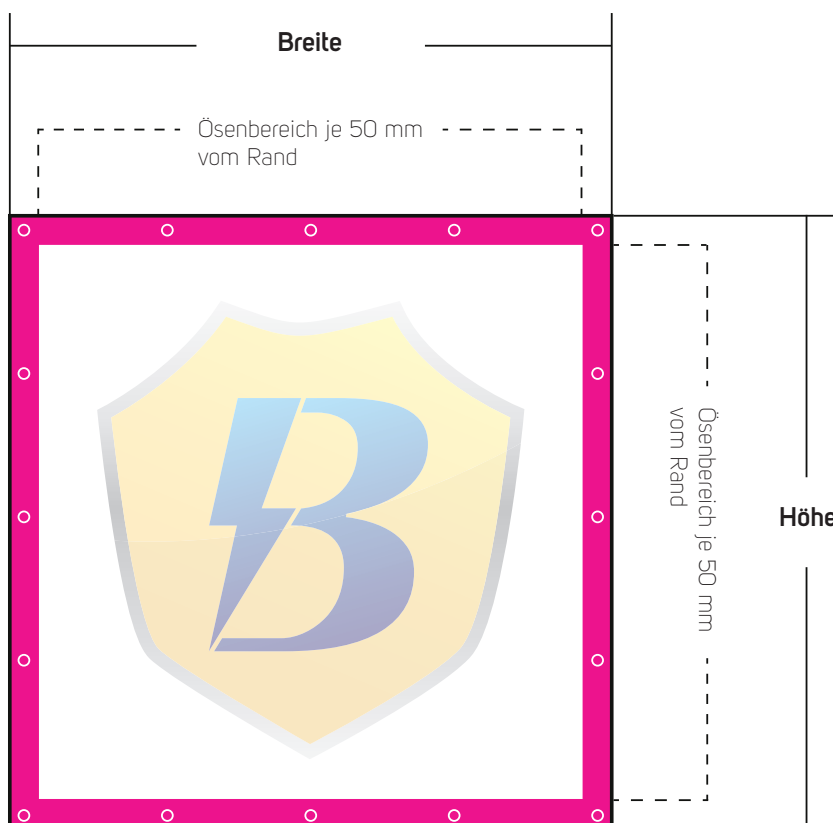

## Werbebanner mit Ösen Druckvorlage

**Druckdatenlieferung:**  
Endformat, ohne Zugaben

**Farbraum**  
CMYK

**Druckermarken**  
keine

**Dateiformat**  
PDF, JPG, TIF

Sicherheitsabstand für Ösen **50 mm**  
(in diesem Bereich keinen wichtigen Text setzen,  
er könnte durch die Ösen unlesbar werden)

## Werbebanner mit Ösen Druckvorlage

- keine Farbkontrollstreifen, Passerkreuze etc. verwenden
- keine Schmuck- bzw. Sonderfarben oder Alphakanäle anlegen
- Transparenzen müssen reduziert werden
- Alle Schriften in Pfade / Kurven konvertieren
- Farbraum: immer CMYK
- Farbprofil: FOGRA 27
- Gesamtfarbauftrag: max. 300 %
- PDF-Dateien: PDF / X-3: 2002
- keine Flächen oder Konturen auf „Überdrucken“ stellen