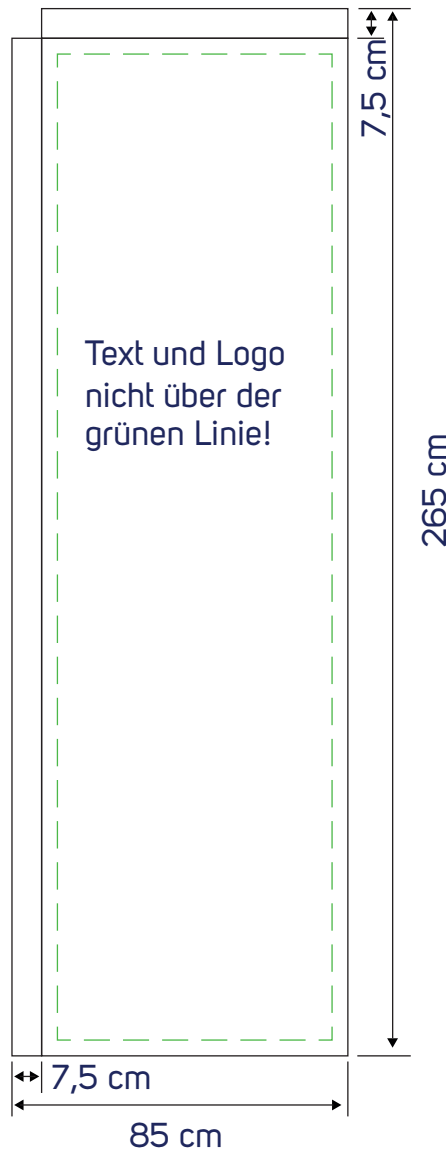

Beachflag Edge S

60 x 155 cm

Zu lieferndes Format
60 x 155 cm

Farbraum
CMYK

Dateiformat
PDF, JPG, TIF

Beachflag Edge M

85 x 265 cm

Zu lieferndes Format
85 x 265 cm

Farbraum
CMYK

Dateiformat
PDF, JPG, TIF

Beachflag Edge L

85 x 375 cm

Zu lieferndes Format
85 x 375 cm

Farbraum
CMYK

Dateiformat
PDF, JPG, TIF

Technische Voraussetzungen