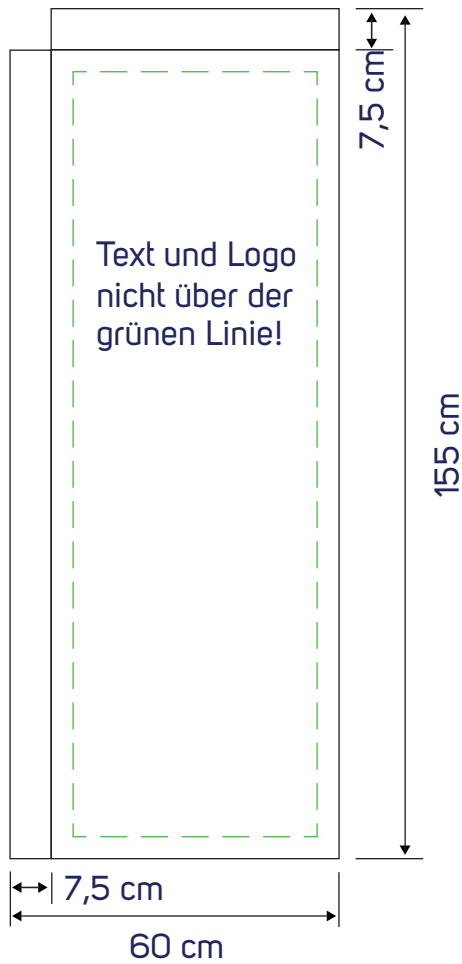

Beachflag Edge S

60 x 155 cm

Zu lieferndes Format
60 x 155 cm

Farbraum
CMYK

Dateiformat
PDF, JPG, TIF

Beachflag Edge M

85 x 265 cm

Zu lieferndes Format
85 x 265 cm

Farbraum
CMYK

Dateiformat
PDF, JPG, TIF

Beachflag Edge L

85 x 375 cm

Zu lieferndes Format
85 x 375 cm

Farbraum
CMYK

Dateiformat
PDF, JPG, TIF

Technische Voraussetzungen