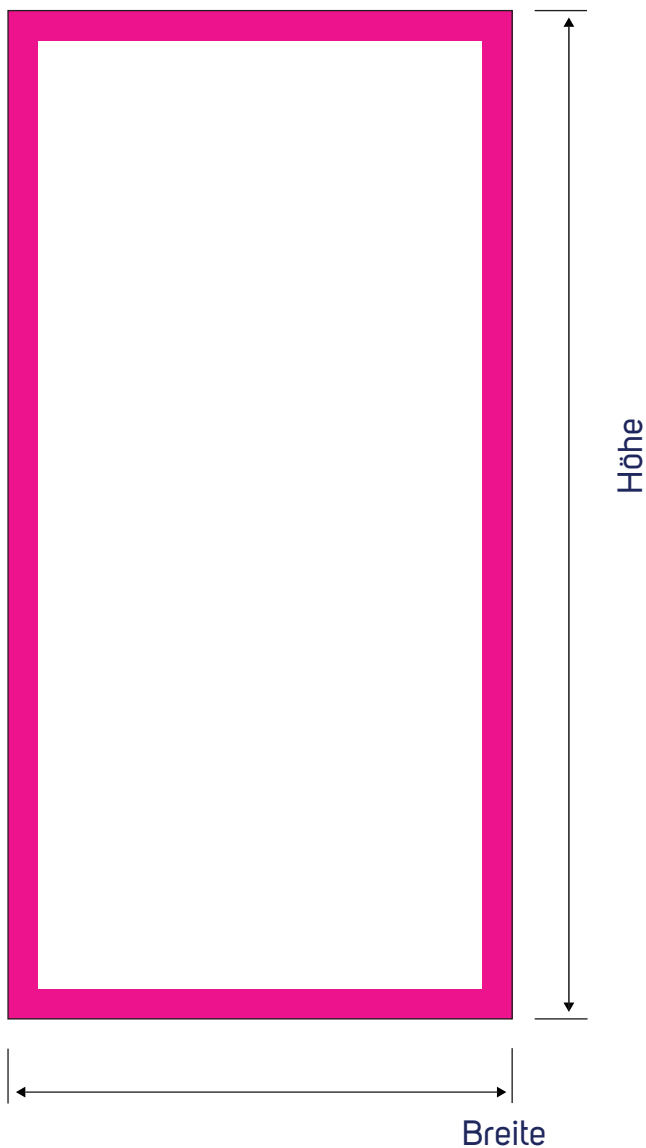

Hissfahne freie Form ohne Ausleger

Breite (min. 80 cm, max. 150 cm)

Höhe (min. 80 cm, max. 490 cm)

Druckdatenlieferung:
ohne Zugaben

Farbraum
CMYK

Druckermarken
keine

Dateiformat
PDF, JPG, TIF

 Sicherheitsabstand zum Rand: **6 cm**
(in diesem Bereich keinen Text oder wichtige grafische Elemente setzen)

Technische Voraussetzungen

- keine Farbkontrollstreifen, Passerkreuze etc. verwenden
- keine Schmuck- bzw. Sonderfarben oder Alphakanäle anlegen
- Transparenzen müssen reduziert werden
- Alle Schriften in Pfade / Kurven konvertieren
- Farbraum: immer CMYK
- Farbprofil: FOGRA 27
- Gesamtfarbauftrag: max. 300 %
- PDF-Dateien: PDF / X-3: 2002
- keine Flächen oder Konturen auf „Überdrucken“ stellen