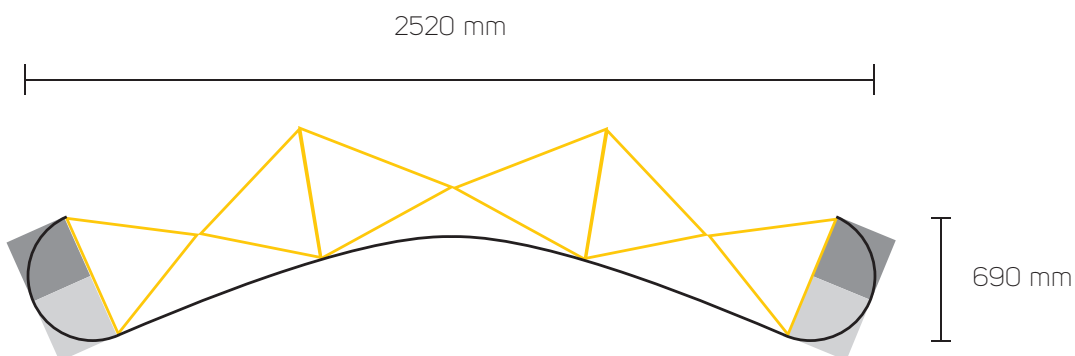

## Pop-Up Wand gebogen Druckvorlage

3 x 3

**Zu lieferndes Format**  
3360 x 2236 mm

**Farbraum**  
CMYK

**Anzahl der Druckbahnen**  
5

**Druckermarken**  
keine

## Counter Pop-Up

**Zu lieferndes Format**  
1795 mm x 790 mm

**Farbraum**  
CMYK

**Druckermarken**  
keine

**Dateiformat**  
PDF, JPG, TIF

16 mm Flauschband/Hakenband