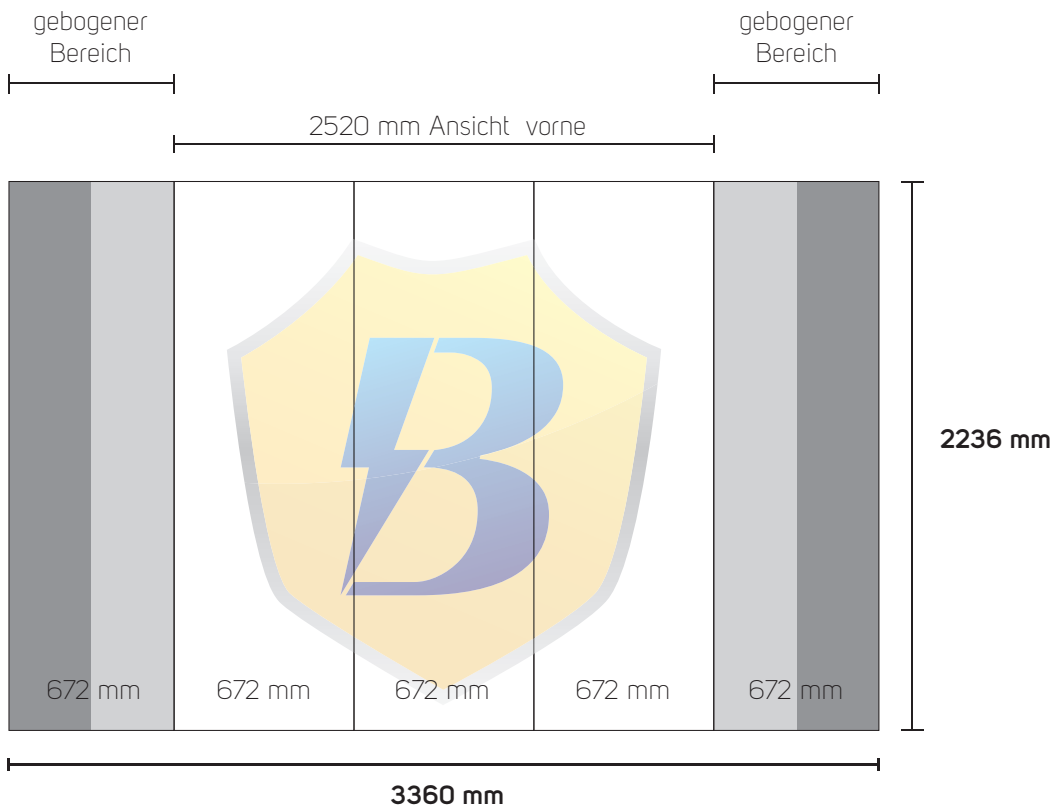

## Pop-Up Wand gebogen Druckvorlage

3 x 3

**Zu lieferndes Format**  
3360 x 2236 mm

**Farbraum**  
CMYK

**Anzahl der Druckbahnen**  
5

**Druckermarken**  
keine

## Counter Pop-Up

**Zu lieferndes Format**  
1795 mm x 790 mm

**Farbraum**  
CMYK

**Druckermarken**  
keine

**Dateiformat**  
PDF, JPG, TIF

16 mm Flauschband/Hakenband